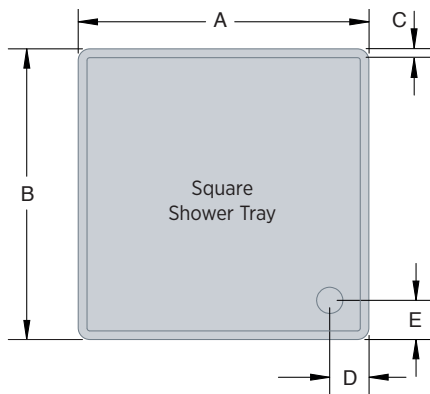

Refine

Size (mm)	A	B	C	D
1600x700	1592	692	1522	400
1700x700	1692	692	1561	400
1700x750	1692	742	1561	430

Refine Duo

Size (mm)	A	B	C	D
1600x700	1592	692	1522	410
1700x700	1692	692	1622	410
1700x750	1692	742	1622	410
1800x800	1792	692	1722	410

Astlea

Size (mm)	A	B	C	D
1700x700	1692	692	1527	405

Astlea Duo

Size (mm)	A	B	C	D
1700x700	1692	692	1558	400

Spirit

Size (mm)	A	B	C	D
1500x700	1492	692	1332	410
1700x700	1692	740	1524	410
1700x750	1692	692	1542	410

Spirit Duo

Size (mm)	A	B	C	D
1700x700	1692	692	1622	410
1700x750	1692	740	1622	430
1800x800	1792	792	1646	440

G4k

Size (mm)	A	B	C	D
1400x700	1400	700	1260	400
1500x700	1500	700	1360	400
1600x700	1600	700	1460	400
1675x700	1675	700	1505	400
1700x700	1700	700	1560	400

OTHER DIMENSIONS
 TRAY HEIGHT: 45MM
 WASTE HOLE: 90MM

Low Profile Shower Trays - Square

Size (mm)	A	B	C	D	E
700 x 700	700	700	52	135	135
760 x 760	760	760	52	135	135
800 x 800	800	800	52	135	135
900 x 900	900	900	52	135	135
1000 x 1000	1000	1000	52	135	135