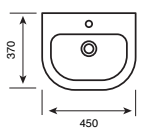

BASIN ROUND

CLOSED BACK WC ROUND

WALL HUNG WC ROUND

BTW WC ROUND

BASIN SQUARE

C/C RIMLESS WC SQUARE

CLOSE TO WALL WC SQUARE

BTW WC SQUARE

WALL HUNG WC SQUARE

Eclipse

450MM BASIN

550MM BASIN

C/C WC - ROUND

WALL HUNG WC - ROUND

BIDET - ROUND

450MM SEMI-RECESSED BASIN

Ark

Size (mm)	A	B	C	D
1500x700	1490	695	1220	400
1700x700	1690	695	1420	400
1700x750	1690	745	1450	420

Ark Duo

Size (mm)	A	B	C	D
1700x750	1690	745	1370	420
1800x800	1790	795	1470	430

Luxe

Size (mm)	A	B	C	D
1500x700	1492	692	1332	410
1600x700	1592	692	1432	410
1650x700	1650	692	1482	410
1700x700	1692	692	1524	410
1700x750	1692	740	1524	430
1800x800	1792	792	1618	440

Refine

Size (mm)	A	B	C	D
1600x700	1592	692	1522	400
1700x700	1692	692	1561	400
1700x750	1692	742	1561	430

Refine Duo

Size (mm)	A	B	C	D
1600x700	1592	692	1522	410
1700x700	1692	692	1622	410
1700x750	1692	742	1622	410
1800x800	1792	692	1722	410