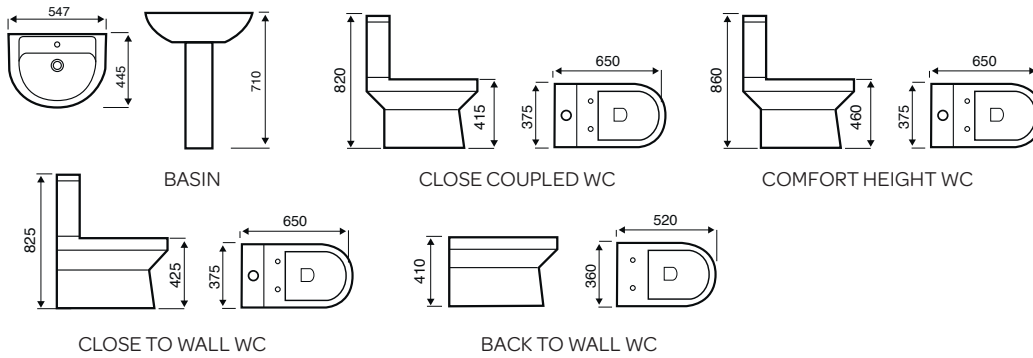

550MM SEMI-RECESSED BASIN

C/C OPEN BACK WC - SQUARE

BTW WC - SQUARE

BIDET - SQUARE

Project

Style

Bijoux

Additional Sanitaryware

Ark

Size (mm)	A	B	C	D
1500x700	1490	695	1220	400
1700x700	1690	695	1420	400
1700x750	1690	745	1450	420

Ark Duo

Size (mm)	A	B	C	D
1700x750	1690	745	1370	420
1800x800	1790	795	1470	430

Luxe

Size (mm)	A	B	C	D
1500x700	1492	692	1332	410
1600x700	1592	692	1432	410
1650x700	1650	692	1482	410
1700x700	1692	692	1524	410
1700x750	1692	740	1524	430
1800x800	1792	792	1618	440

Refine

Size (mm)	A	B	C	D
1600x700	1592	692	1522	400
1700x700	1692	692	1561	400
1700x750	1692	742	1561	430

Refine Duo

Size (mm)	A	B	C	D
1600x700	1592	692	1522	410
1700x700	1692	692	1622	410
1700x750	1692	742	1622	410
1800x800	1792	692	1722	410

OTHER DIMENSIONS
 TRAY HEIGHT: 45MM
 WASTE HOLE: 90MM

Low Profile Shower Trays - Square

Size (mm)	A	B	C	D	E
700 x 700	700	700	52	135	135
760 x 760	760	760	52	135	135
800 x 800	800	800	52	135	135
900 x 900	900	900	52	135	135
1000 x 1000	1000	1000	52	135	135