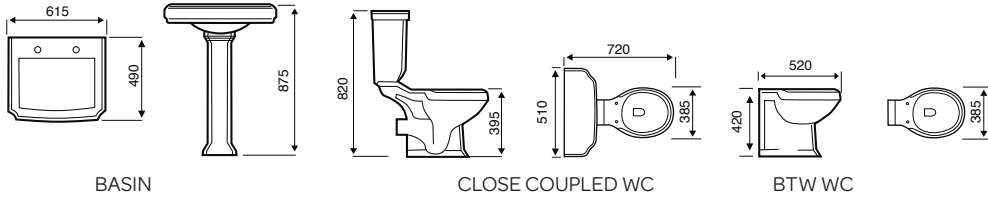

Astley

BASIN

CLOSE COUPLED WC

BTW WC

Options 600