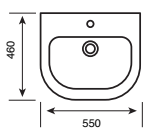

BASIN ROUND

CLOSED BACK WC ROUND

WALL HUNG WC ROUND

BTW WC ROUND

BASIN SQUARE

C/C RIMLESS WC SQUARE

CLOSE TO WALL WC SQUARE

BTW WC SQUARE

WALL HUNG WC SQUARE

Eclipse

450MM BASIN

550MM BASIN

C/C WC - ROUND

WALL HUNG WC - ROUND

BIDET - ROUND

450MM SEMI-RECESSED BASIN

Ark

Size (mm)	A	B	C	D
1500x700	1490	695	1220	400
1700x700	1690	695	1420	400
1700x750	1690	745	1450	420

Ark Duo

Size (mm)	A	B	C	D
1700x750	1690	745	1370	420
1800x800	1790	795	1470	430

Luxe

Size (mm)	A	B	C	D
1500x700	1492	692	1332	410
1600x700	1592	692	1432	410
1650x700	1650	692	1482	410
1700x700	1692	692	1524	410
1700x750	1692	740	1524	430
1800x800	1792	792	1618	440

Refine

Size (mm)	A	B	C	D
1600x700	1592	692	1522	400
1700x700	1692	692	1561	400
1700x750	1692	742	1561	430

Refine Duo

Size (mm)	A	B	C	D
1600x700	1592	692	1522	410
1700x700	1692	692	1622	410
1700x750	1692	742	1622	410
1800x800	1792	692	1722	410