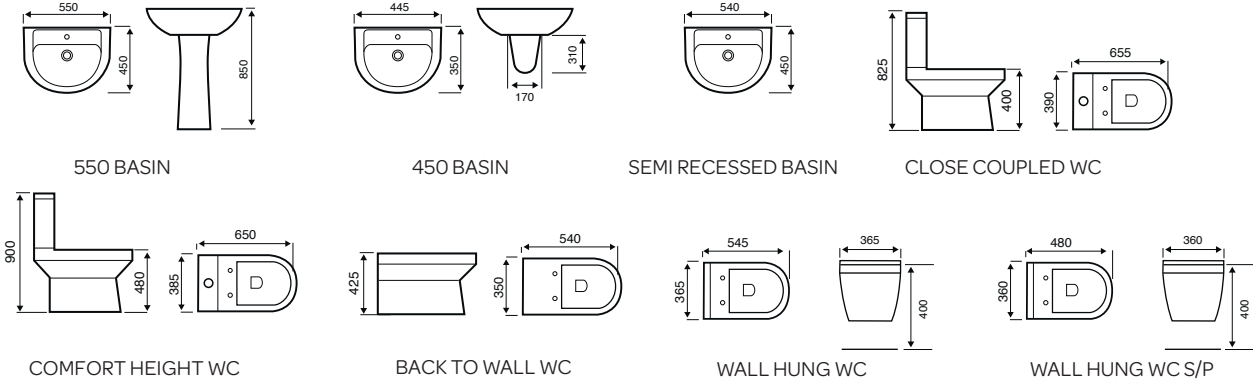

550MM SEMI-RECESSED BASIN

C/C OPEN BACK WC - SQUARE

BTW WC - SQUARE

BIDET - SQUARE

Project

Style

Bijoux

Additional Sanitaryware

Ark

Size (mm)	A	B	C	D
1500x700	1490	695	1220	400
1700x700	1690	695	1420	400
1700x750	1690	745	1450	420

Ark Duo

Size (mm)	A	B	C	D
1700x750	1690	745	1370	420
1800x800	1790	795	1470	430

Luxe

Size (mm)	A	B	C	D
1500x700	1492	692	1332	410
1600x700	1592	692	1432	410
1650x700	1650	692	1482	410
1700x700	1692	692	1524	410
1700x750	1692	740	1524	430
1800x800	1792	792	1618	440

Refine

Size (mm)	A	B	C	D
1600x700	1592	692	1522	400
1700x700	1692	692	1561	400
1700x750	1692	742	1561	430

Refine Duo

Size (mm)	A	B	C	D
1600x700	1592	692	1522	410
1700x700	1692	692	1622	410
1700x750	1692	742	1622	410
1800x800	1792	692	1722	410

OTHER DIMENSIONS
 TRAY HEIGHT: 45MM
 WASTE HOLE: 90MM

Low Profile Shower Trays - Square

Size (mm)	A	B	C	D	E
700 x 700	700	700	52	135	135
760 x 760	760	760	52	135	135
800 x 800	800	800	52	135	135
900 x 900	900	900	52	135	135
1000 x 1000	1000	1000	52	135	135