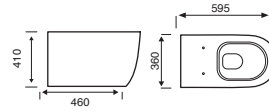

BASIN ROUND

CLOSED BACK WC ROUND

WALL HUNG WC ROUND

BTW WC ROUND

BASIN SQUARE

C/C RIMLESS WC SQUARE

CLOSE TO WALL WC SQUARE

BTW WC SQUARE

Ark

Size (mm)	A	B	C	D
1500x700	1490	695	1220	400
1700x700	1690	695	1420	400
1700x750	1690	745	1450	420

Ark Duo

Size (mm)	A	B	C	D
1700x750	1690	745	1370	420
1800x800	1790	795	1470	430

Luxe

Size (mm)	A	B	C	D
1500x700	1492	692	1332	410
1600x700	1592	692	1432	410
1650x700	1650	692	1482	410
1700x700	1692	692	1524	410
1700x750	1692	740	1524	430
1800x800	1792	792	1618	440