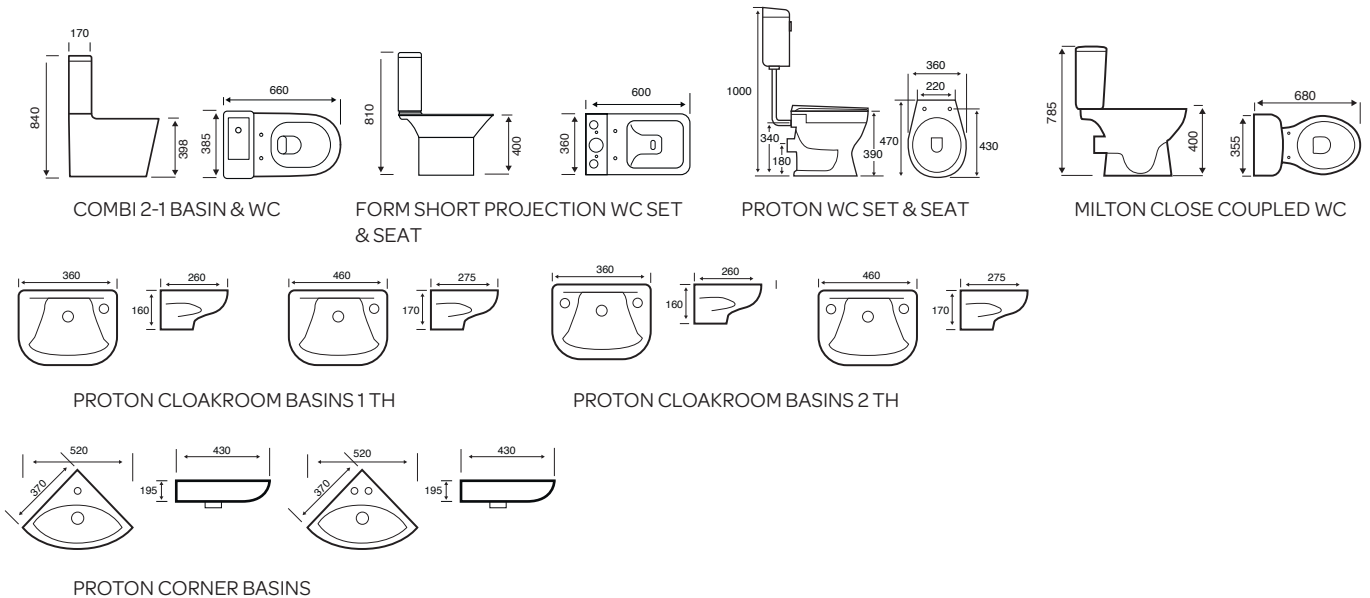

550MM SEMI-RECESSED BASIN

C/C OPEN BACK WC - SQUARE

BTW WC - SQUARE

BIDET - SQUARE

Project

Style

Bijoux

Additional Sanitaryware

OTHER DIMENSIONS
 TRAY HEIGHT: 45MM
 WASTE HOLE: 90MM

Low Profile Shower Trays - Square

Size (mm)	A	B	C	D	E
700 x 700	700	700	52	135	135
760 x 760	760	760	52	135	135
800 x 800	800	800	52	135	135
900 x 900	900	900	52	135	135
1000 x 1000	1000	1000	52	135	135

Low Profile Shower Trays - Rectangle

Size (mm)	A	B	C	D	E
900 x 700	900	700	52	135	135
900 x 760	900	760	52	135	135
900 x 800	900	800	52	135	135
1000 x 700	1000	700	52	135	135
1000 x 760	1000	760	52	135	135
1000 x 800	1000	800	52	135	135
1000 x 900	1000	900	52	135	135
1100 x 760	1100	760	52	135	135
1100 x 800	1100	800	52	135	135
1100 x 900	1100	900	52	135	135
1200 x 700	1200	700	52	135	135
1200 x 760	1200	760	52	135	135
1200 x 800	1200	800	52	135	135
1200 x 900	1200	900	52	135	135
1300 x 800	1300	800	52	135	135
1400 x 700	1400	700	52	135	135
1400 x 800	1400	800	52	135	135
1400 x 900	1400	900	52	135	135
1500 x 700	1500	700	52	135	135
1500 x 760	1500	760	52	135	135
1500 x 800	1500	800	52	135	135
1500 x 900	1500	900	52	135	135
1600 x 700	1600	700	52	135	135
1600 x 760	1600	760	52	135	135
1600 x 800	1600	800	52	135	135
1600 x 900	1600	900	52	135	135
1700 x 700	1700	700	52	135	135
1700 x 760	1700	760	52	135	135
1700 x 800	1700	800	52	135	135
1700 x 900	1700	900	52	135	135
1800 x 800	1800	800	52	135	135

Low Profile Shower Trays - Quadrant

Size (mm)	A	B	C	D	E	F
800 x 800	800	800	52	135	135	550
900 x 900	900	900	52	135	135	550
1000 x 1000	1000	1000	52	135	135	550
900 x 760	900	760	52	135	135	550
1000 x 800	1000	800	52	135	135	550
1200 x 800	1200	800	52	135	135	550
1200 x 900	1200	900	52	135	135	550