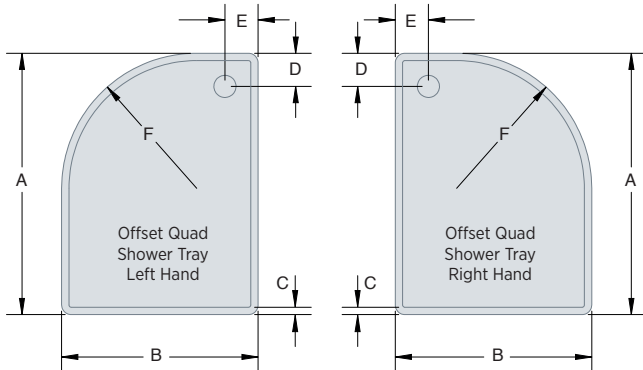

Astlea

Size (mm)	A	B	C	D
1700x700	1692	692	1527	405

Astlea Duo

Size (mm)	A	B	C	D
1700x700	1692	692	1558	400

Spirit

Size (mm)	A	B	C	D
1500x700	1492	692	1332	410
1700x700	1692	740	1524	410
1700x750	1692	692	1542	410

OTHER DIMENSIONS
 TRAY HEIGHT: 45MM
 WASTE HOLE: 90MM

Low Profile Shower Trays - Square

Size (mm)	A	B	C	D	E
700 x 700	700	700	52	135	135
760 x 760	760	760	52	135	135
800 x 800	800	800	52	135	135
900 x 900	900	900	52	135	135
1000 x 1000	1000	1000	52	135	135