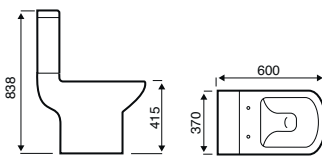

CLOSE COUPLED WC