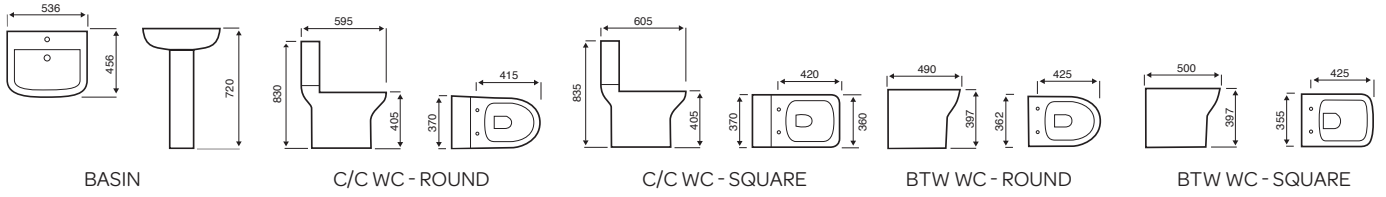

550MM SEMI-RECESSED BASIN

C/C OPEN BACK WC - SQUARE

BTW WC - SQUARE

BIDET - SQUARE

Project

Style

Bijoux

Additional Sanitaryware

Ark

Size (mm)	A	B	C	D
1500x700	1490	695	1220	400
1700x700	1690	695	1420	400
1700x750	1690	745	1450	420

Ark Duo

Size (mm)	A	B	C	D
1700x750	1690	745	1370	420
1800x800	1790	795	1470	430

Luxe

Size (mm)	A	B	C	D
1500x700	1492	692	1332	410
1600x700	1592	692	1432	410
1650x700	1650	692	1482	410
1700x700	1692	692	1524	410
1700x750	1692	740	1524	430
1800x800	1792	792	1618	440

Refine

Size (mm)	A	B	C	D
1600x700	1592	692	1522	400
1700x700	1692	692	1561	400
1700x750	1692	742	1561	430

Refine Duo

Size (mm)	A	B	C	D
1600x700	1592	692	1522	410
1700x700	1692	692	1622	410
1700x750	1692	742	1622	410
1800x800	1792	692	1722	410

OTHER DIMENSIONS
 TRAY HEIGHT: 45MM
 WASTE HOLE: 90MM

Low Profile Shower Trays - Square

Size (mm)	A	B	C	D	E
700 x 700	700	700	52	135	135
760 x 760	760	760	52	135	135
800 x 800	800	800	52	135	135
900 x 900	900	900	52	135	135
1000 x 1000	1000	1000	52	135	135