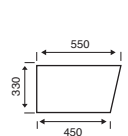

WALL HUNG WC SQUARE