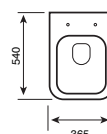

BTW WC - SQUARE