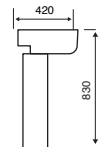

BASIN ROUND

CLOSED BACK WC ROUND

WALL HUNG WC ROUND

BTW WC ROUND

BASIN SQUARE

C/C RIMLESS WC SQUARE

CLOSE TO WALL WC SQUARE

BTW WC SQUARE

Ark

Size (mm)	A	B	C	D
1500x700	1490	695	1220	400
1700x700	1690	695	1420	400
1700x750	1690	745	1450	420

Ark Duo

Size (mm)	A	B	C	D
1700x750	1690	745	1370	420
1800x800	1790	795	1470	430

Luxe

Size (mm)	A	B	C	D
1500x700	1492	692	1332	410
1600x700	1592	692	1432	410
1650x700	1650	692	1482	410
1700x700	1692	692	1524	410
1700x750	1692	740	1524	430
1800x800	1792	792	1618	440

Refine

Size (mm)	A	B	C	D
1600x700	1592	692	1522	400
1700x700	1692	692	1561	400
1700x750	1692	742	1561	430

Refine Duo

Size (mm)	A	B	C	D
1600x700	1592	692	1522	410
1700x700	1692	692	1622	410
1700x750	1692	742	1622	410
1800x800	1792	692	1722	410

Astlea

Size (mm)	A	B	C	D
1700x700	1692	692	1527	405

Astlea Duo

Size (mm)	A	B	C	D
1700x700	1692	692	1558	400

Spirit

Size (mm)	A	B	C	D
1500x700	1492	692	1332	410
1700x700	1692	740	1524	410
1700x750	1692	692	1542	410