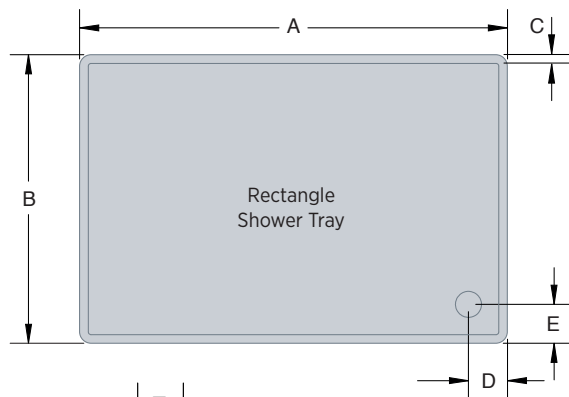

Refine

Size (mm)	A	B	C	D
1600x700	1592	692	1522	400
1700x700	1692	692	1561	400
1700x750	1692	742	1561	430

Refine Duo

Size (mm)	A	B	C	D
1600x700	1592	692	1522	410
1700x700	1692	692	1622	410
1700x750	1692	742	1622	410
1800x800	1792	692	1722	410

Astlea

Size (mm)	A	B	C	D
1700x700	1692	692	1527	405

Astlea Duo

Size (mm)	A	B	C	D
1700x700	1692	692	1558	400

Spirit

Size (mm)	A	B	C	D
1500x700	1492	692	1332	410
1700x700	1692	740	1524	410
1700x750	1692	692	1542	410

Spirit Duo

Size (mm)	A	B	C	D
1700x700	1692	692	1622	410
1700x750	1692	740	1622	430
1800x800	1792	792	1646	440

G4k

Size (mm)	A	B	C	D
1400x700	1400	700	1260	400
1500x700	1500	700	1360	400
1600x700	1600	700	1460	400
1675x700	1675	700	1505	400
1700x700	1700	700	1560	400

OTHER DIMENSIONS
 TRAY HEIGHT: 45MM
 WASTE HOLE: 90MM

Low Profile Shower Trays - Square

Size (mm)	A	B	C	D	E
700 x 700	700	700	52	135	135
760 x 760	760	760	52	135	135
800 x 800	800	800	52	135	135
900 x 900	900	900	52	135	135
1000 x 1000	1000	1000	52	135	135