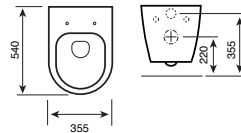

WALL HUNG WC SQUARE

Eclipse

450MM BASIN

550MM BASIN

C/C WC - ROUND

WALL HUNG WC - ROUND

BIDET - ROUND

450MM SEMI-RECESSED BASIN

Ark

Size (mm)	A	B	C	D
1500x700	1490	695	1220	400
1700x700	1690	695	1420	400
1700x750	1690	745	1450	420

Ark Duo

Size (mm)	A	B	C	D
1700x750	1690	745	1370	420
1800x800	1790	795	1470	430

Luxe

Size (mm)	A	B	C	D
1500x700	1492	692	1332	410
1600x700	1592	692	1432	410
1650x700	1650	692	1482	410
1700x700	1692	692	1524	410
1700x750	1692	740	1524	430
1800x800	1792	792	1618	440

Refine

Size (mm)	A	B	C	D
1600x700	1592	692	1522	400
1700x700	1692	692	1561	400
1700x750	1692	742	1561	430

Refine Duo

Size (mm)	A	B	C	D
1600x700	1592	692	1522	410
1700x700	1692	692	1622	410
1700x750	1692	742	1622	410
1800x800	1792	692	1722	410

OTHER DIMENSIONS
 TRAY HEIGHT: 45MM
 WASTE HOLE: 90MM

Low Profile Shower Trays - Square

Size (mm)	A	B	C	D	E
700 x 700	700	700	52	135	135
760 x 760	760	760	52	135	135
800 x 800	800	800	52	135	135
900 x 900	900	900	52	135	135
1000 x 1000	1000	1000	52	135	135