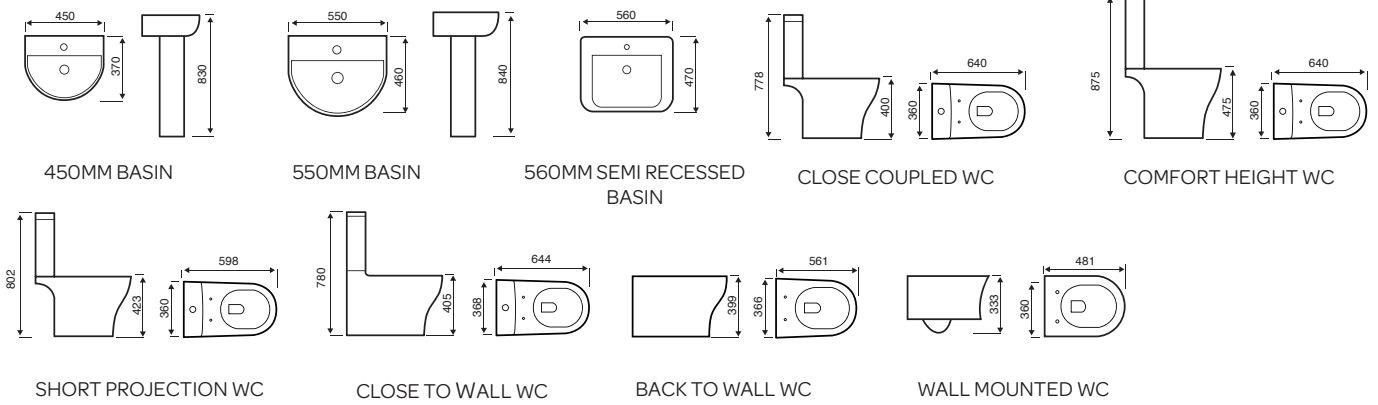

COMFORT HEIGHT WC

BACK TO WALL WC

Kameo

450MM BASIN

550MM BASIN

560MM SEMI RECESSED BASIN

CLOSE COUPLED WC

COMFORT HEIGHT WC

OTHER DIMENSIONS
 TRAY HEIGHT: 45MM
 WASTE HOLE: 90MM

Low Profile Shower Trays - Square

Size (mm)	A	B	C	D	E
700 x 700	700	700	52	135	135
760 x 760	760	760	52	135	135
800 x 800	800	800	52	135	135
900 x 900	900	900	52	135	135
1000 x 1000	1000	1000	52	135	135

Low Profile Shower Trays - Quadrant

Size (mm)	A	B	C	D	E	F
800 x 800	800	800	52	135	135	550
900 x 900	900	900	52	135	135	550
1000 x 1000	1000	1000	52	135	135	550
900 x 760	900	760	52	135	135	550
1000 x 800	1000	800	52	135	135	550
1200 x 800	1200	800	52	135	135	550
1200 x 900	1200	900	52	135	135	550

Natural Stone Effect Shower Trays

Size (mm)	A	B	C	D	E
1200x700	1200	700	28	450	450
1200x800	1200	800	28	450	450
1200x900	1200	900	28	450	450
1400x700	1400	700	28	450	450
1400x800	1400	800	28	450	450
1400x900	1400	900	28	450	450
1600 x 700	1600	700	28	550	350
1600 x 800	1600	800	28	550	400
1600 x 900	1600	900	28	550	450
1700 x 700	1700	700	28	550	350
1700 x 800	1700	800	28	550	400
1700 x 900	1700	900	28	550	450