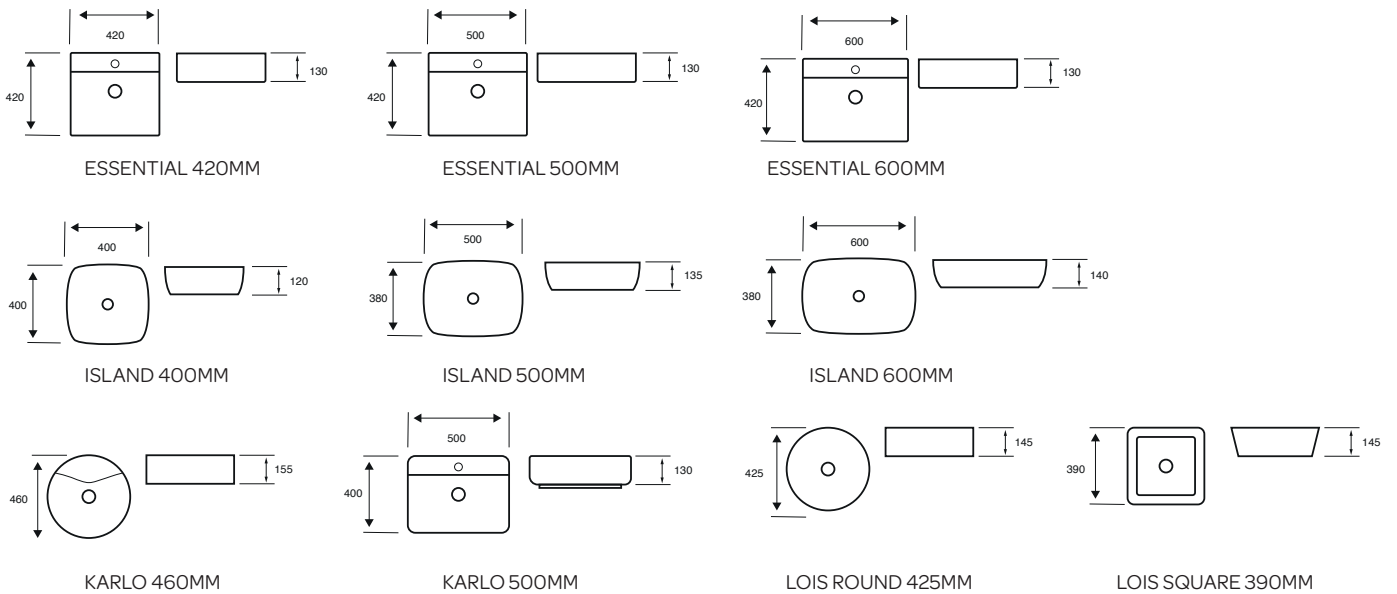

Countertop Basins