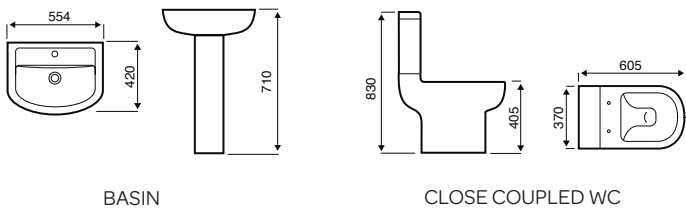

BASIN

CLOSE COUPLED WC