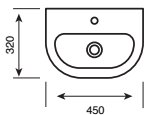

BASIN ROUND

CLOSED BACK WC ROUND

WALL HUNG WC ROUND

BTW WC ROUND

BASIN SQUARE

C/C RIMLESS WC SQUARE

CLOSE TO WALL WC SQUARE

BTW WC SQUARE

WALL HUNG WC SQUARE

Eclipse

450MM BASIN

550MM BASIN

C/C WC - ROUND

WALL HUNG WC - ROUND

BIDET - ROUND

450MM SEMI-RECESSED BASIN

Ark

Size (mm)	A	B	C	D
1500x700	1490	695	1220	400
1700x700	1690	695	1420	400
1700x750	1690	745	1450	420

Ark Duo

Size (mm)	A	B	C	D
1700x750	1690	745	1370	420
1800x800	1790	795	1470	430

Luxe

Size (mm)	A	B	C	D
1500x700	1492	692	1332	410
1600x700	1592	692	1432	410
1650x700	1650	692	1482	410
1700x700	1692	692	1524	410
1700x750	1692	740	1524	430
1800x800	1792	792	1618	440

Refine

Size (mm)	A	B	C	D
1600x700	1592	692	1522	400
1700x700	1692	692	1561	400
1700x750	1692	742	1561	430

Refine Duo

Size (mm)	A	B	C	D
1600x700	1592	692	1522	410
1700x700	1692	692	1622	410
1700x750	1692	742	1622	410
1800x800	1792	692	1722	410