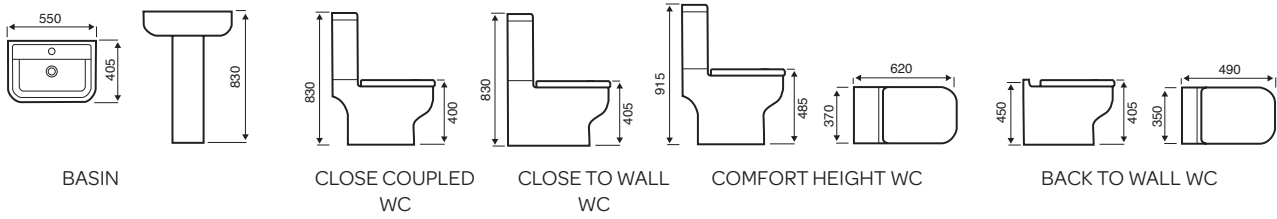

CLOSE COUPLED WC

CLOSE TO WALL WC

COMFORT HEIGHT WC

BACK TO WALL WC

BASIN