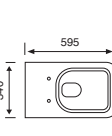

BASIN ROUND

CLOSED BACK WC ROUND

WALL HUNG WC ROUND

BTW WC ROUND

BASIN SQUARE

C/C RIMLESS WC SQUARE

CLOSE TO WALL WC SQUARE

BTW WC SQUARE

Ark

Size (mm)	A	B	C	D
1500x700	1490	695	1220	400
1700x700	1690	695	1420	400
1700x750	1690	745	1450	420

Ark Duo

Size (mm)	A	B	C	D
1700x750	1690	745	1370	420
1800x800	1790	795	1470	430

Luxe

Size (mm)	A	B	C	D
1500x700	1492	692	1332	410
1600x700	1592	692	1432	410
1650x700	1650	692	1482	410
1700x700	1692	692	1524	410
1700x750	1692	740	1524	430
1800x800	1792	792	1618	440

Refine

Size (mm)	A	B	C	D
1600x700	1592	692	1522	400
1700x700	1692	692	1561	400
1700x750	1692	742	1561	430

Refine Duo

Size (mm)	A	B	C	D
1600x700	1592	692	1522	410
1700x700	1692	692	1622	410
1700x750	1692	742	1622	410
1800x800	1792	692	1722	410

Astlea

Size (mm)	A	B	C	D
1700x700	1692	692	1527	405

Astlea Duo

Size (mm)	A	B	C	D
1700x700	1692	692	1558	400

Spirit

Size (mm)	A	B	C	D
1500x700	1492	692	1332	410
1700x700	1692	740	1524	410
1700x750	1692	692	1542	410