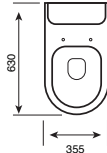

BASIN ROUND

CLOSED BACK WC ROUND

WALL HUNG WC ROUND

BTW WC ROUND

BASIN SQUARE

C/C RIMLESS WC SQUARE

CLOSE TO WALL WC SQUARE

BTW WC SQUARE

WALL HUNG WC SQUARE

Eclipse

450MM BASIN

550MM BASIN

C/C WC - ROUND

WALL HUNG WC - ROUND

BIDET - ROUND

450MM SEMI-RECESSED BASIN

Ark

Size (mm)	A	B	C	D
1500x700	1490	695	1220	400
1700x700	1690	695	1420	400
1700x750	1690	745	1450	420

Ark Duo

Size (mm)	A	B	C	D
1700x750	1690	745	1370	420
1800x800	1790	795	1470	430

Luxe

Size (mm)	A	B	C	D
1500x700	1492	692	1332	410
1600x700	1592	692	1432	410
1650x700	1650	692	1482	410
1700x700	1692	692	1524	410
1700x750	1692	740	1524	430
1800x800	1792	792	1618	440

Refine

Size (mm)	A	B	C	D
1600x700	1592	692	1522	400
1700x700	1692	692	1561	400
1700x750	1692	742	1561	430

Refine Duo

Size (mm)	A	B	C	D
1600x700	1592	692	1522	410
1700x700	1692	692	1622	410
1700x750	1692	742	1622	410
1800x800	1792	692	1722	410