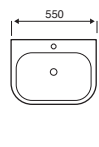

BASIN ROUND

CLOSED BACK WC ROUND

WALL HUNG WC ROUND

BTW WC ROUND

BASIN SQUARE

C/C RIMLESS WC SQUARE

CLOSE TO WALL WC SQUARE

BTW WC SQUARE

WALL HUNG WC SQUARE

Eclipse

450MM BASIN

550MM BASIN

C/C WC - ROUND

WALL HUNG WC - ROUND

BIDET - ROUND

450MM SEMI-RECESSED BASIN

Ark

Size (mm)	A	B	C	D
1500x700	1490	695	1220	400
1700x700	1690	695	1420	400
1700x750	1690	745	1450	420

Ark Duo

Size (mm)	A	B	C	D
1700x750	1690	745	1370	420
1800x800	1790	795	1470	430

Luxe

Size (mm)	A	B	C	D
1500x700	1492	692	1332	410
1600x700	1592	692	1432	410
1650x700	1650	692	1482	410
1700x700	1692	692	1524	410
1700x750	1692	740	1524	430
1800x800	1792	792	1618	440

Refine

Size (mm)	A	B	C	D
1600x700	1592	692	1522	400
1700x700	1692	692	1561	400
1700x750	1692	742	1561	430

Refine Duo

Size (mm)	A	B	C	D
1600x700	1592	692	1522	410
1700x700	1692	692	1622	410
1700x750	1692	742	1622	410
1800x800	1792	692	1722	410