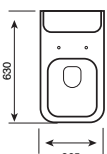

C/C OPEN BACK WC - SQUARE