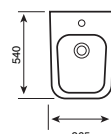

BIDET - SQUARE