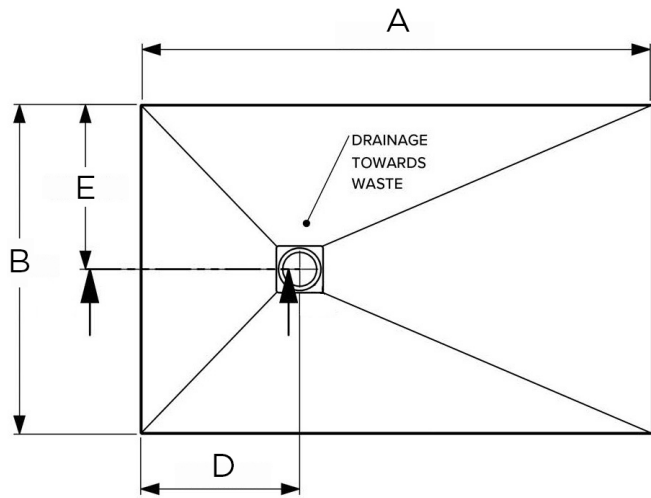

Natural Stone Effect Shower Trays

Size (mm)	A	B	C	D	E
1200x700	1200	700	28	450	450
1200x800	1200	800	28	450	450
1200x900	1200	900	28	450	450
1400x700	1400	700	28	450	450
1400x800	1400	800	28	450	450
1400x900	1400	900	28	450	450
1600 x 700	1600	700	28	550	350
1600 x 800	1600	800	28	550	400
1600 x 900	1600	900	28	550	450
1700 x 700	1700	700	28	550	350
1700 x 800	1700	800	28	550	400
1700 x 900	1700	900	28	550	450