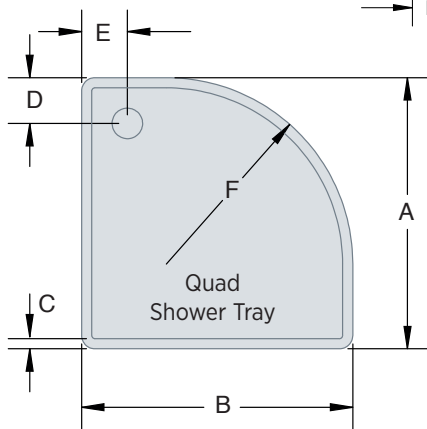

Refine

Size (mm)	A	B	C	D
1600x700	1592	692	1522	400
1700x700	1692	692	1561	400
1700x750	1692	742	1561	430

Refine Duo

Size (mm)	A	B	C	D
1600x700	1592	692	1522	410
1700x700	1692	692	1622	410
1700x750	1692	742	1622	410
1800x800	1792	692	1722	410

Astlea

Size (mm)	A	B	C	D
1700x700	1692	692	1527	405

Astlea Duo

Size (mm)	A	B	C	D
1700x700	1692	692	1558	400

Spirit

Size (mm)	A	B	C	D
1500x700	1492	692	1332	410
1700x700	1692	740	1524	410
1700x750	1692	692	1542	410

Spirit Duo

Size (mm)	A	B	C	D
1700x700	1692	692	1622	410
1700x750	1692	740	1622	430
1800x800	1792	792	1646	440

G4k

Size (mm)	A	B	C	D
1400x700	1400	700	1260	400
1500x700	1500	700	1360	400
1600x700	1600	700	1460	400
1675x700	1675	700	1505	400
1700x700	1700	700	1560	400

OTHER DIMENSIONS
 TRAY HEIGHT: 45MM
 WASTE HOLE: 90MM

Low Profile Shower Trays - Square

Size (mm)	A	B	C	D	E
700 x 700	700	700	52	135	135
760 x 760	760	760	52	135	135
800 x 800	800	800	52	135	135
900 x 900	900	900	52	135	135
1000 x 1000	1000	1000	52	135	135