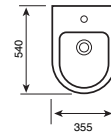

BASIN ROUND

CLOSED BACK WC ROUND

WALL HUNG WC ROUND

BTW WC ROUND

BASIN SQUARE

C/C RIMLESS WC SQUARE

CLOSE TO WALL WC SQUARE

BTW WC SQUARE

WALL HUNG WC SQUARE

Eclipse

450MM BASIN

550MM BASIN

C/C WC - ROUND

WALL HUNG WC - ROUND

BIDET - ROUND

450MM SEMI-RECESSED BASIN

Ark

Size (mm)	A	B	C	D
1500x700	1490	695	1220	400
1700x700	1690	695	1420	400
1700x750	1690	745	1450	420

Ark Duo

Size (mm)	A	B	C	D
1700x750	1690	745	1370	420
1800x800	1790	795	1470	430

Luxe

Size (mm)	A	B	C	D
1500x700	1492	692	1332	410
1600x700	1592	692	1432	410
1650x700	1650	692	1482	410
1700x700	1692	692	1524	410
1700x750	1692	740	1524	430
1800x800	1792	792	1618	440

Refine

Size (mm)	A	B	C	D
1600x700	1592	692	1522	400
1700x700	1692	692	1561	400
1700x750	1692	742	1561	430

Refine Duo

Size (mm)	A	B	C	D
1600x700	1592	692	1522	410
1700x700	1692	692	1622	410
1700x750	1692	742	1622	410
1800x800	1792	692	1722	410