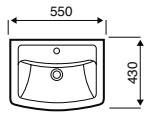

Pure

Trim

Genoa

Eclipse