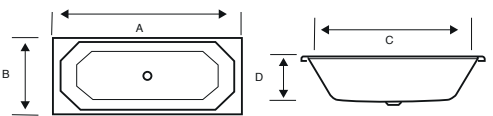

Astlea Duo

Size (mm)	A	B	C	D
1700x700	1692	692	1558	400