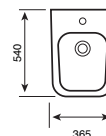

BIDET - ROUND

BIDET - SQUARE