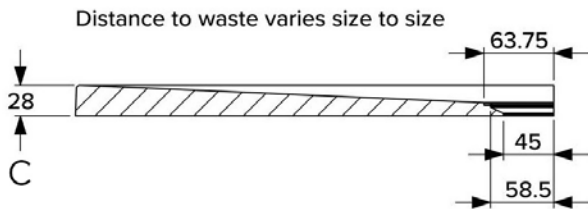

Natural Effect Shower Trays - Rectangle

Size (mm)	A	B	C	D	E
1200x700	1200	700	28	450	450
1200x800	1200	800	28	450	450
1200x900	1200	900	28	450	450
1200x1000	1200	1000	28	450	450
1400x700	1400	700	28	450	450
1400x800	1400	800	28	450	450
1400x900	1400	900	28	450	450
1600 x 700	1600	700	28	550	350
1600 x 800	1600	800	28	550	400
1600 x 900	1600	900	28	550	450
1700 x 700	1700	700	28	550	350
1700 x 800	1700	800	28	550	400
1700 x 900	1700	900	28	550	450