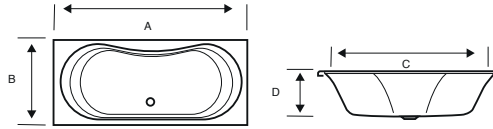

Ark

Size (mm)	A	B	C	D
1500x700	1490	695	1220	400
1700x700	1690	695	1420	400
1700x750	1690	745	1450	420

Ark Duo

Size (mm)	A	B	C	D
1700x750	1690	745	1370	420
1800x800	1790	795	1470	430

Luxe

Size (mm)	A	B	C	D
1500x700	1492	692	1332	410
1600x700	1592	692	1432	410
1650x700	1650	692	1482	410
1700x700	1692	692	1524	410
1700x750	1692	740	1524	430
1800x800	1792	792	1618	440