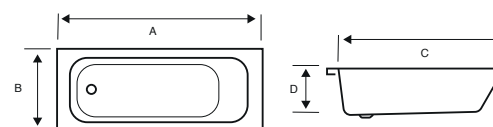

G4k

Size (mm)	A	B	C	D
1400x700	1400	700	1260	400
1500x700	1500	700	1360	400
1600x700	1600	700	1460	400
1675x700	1675	700	1505	400
1700x700	1700	700	1560	400