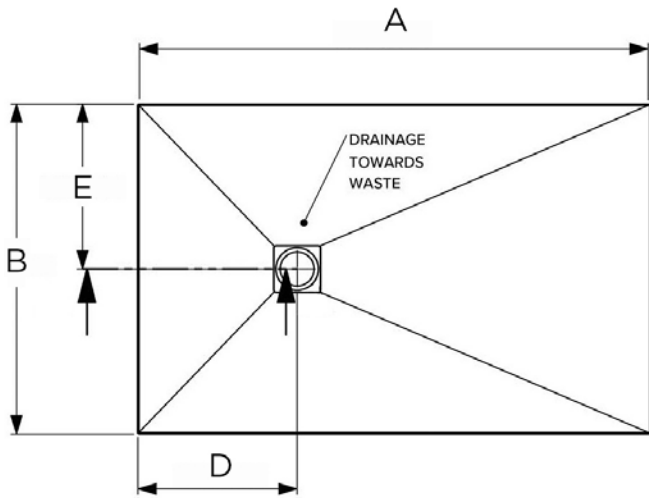

Natural Effect Shower Trays - Rectangle

Size (mm)	A	B	C	D	E
1200x700	1200	700	28	450	450
1200x800	1200	800	28	450	450
1200x900	1200	900	28	450	450
1200x1000	1200	1000	28	450	450
1400x700	1400	700	28	450	450
1400x800	1400	800	28	450	450
1400x900	1400	900	28	450	450
1600 x 700	1600	700	28	550	350
1600 x 800	1600	800	28	550	400
1600 x 900	1600	900	28	550	450
1700 x 700	1700	700	28	550	350
1700 x 800	1700	800	28	550	400
1700 x 900	1700	900	28	550	450