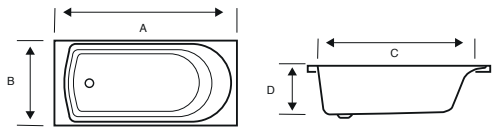

Ark

Size (mm)	A	B	C	D
1500x700	1490	695	1220	400
1700x700	1690	695	1420	400
1700x750	1690	745	1450	420

Ark Duo

Size (mm)	A	B	C	D
1700x750	1690	745	1370	420
1800x800	1790	795	1470	430

Luxe

Size (mm)	A	B	C	D
1500x700	1492	692	1332	410
1600x700	1592	692	1432	410
1650x700	1650	692	1482	410
1700x700	1692	692	1524	410
1700x750	1692	740	1524	430
1800x800	1792	792	1618	440