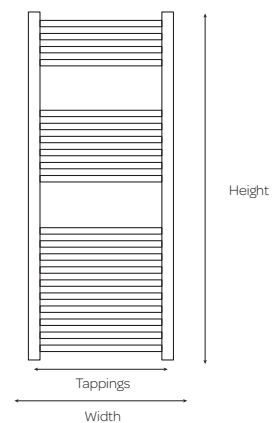

Chrome
Plated

5 5 Year
Guarantee

25mm chrome **K-SQUARE**

Product Code	Height (mm)	Width (mm)	Tapping Centres (mm)	Output $\Delta t 60^{\circ}\text{C}$ (BTUs)	Price (£)
SQR508C	800	500	455	1310	222.00
SQR608C	800	600	555	1520	250.00
SQR512C	1200	500	455	1910	306.00
SQR612C	1200	600	555	2200	334.00
SQR516C	1600	500	455	2495	390.00
SQR616C	1600	600	555	2890	432.00