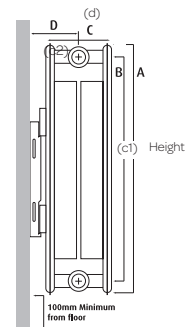

Product Code	Height (mm)	Width (mm)	Depth (mm)	C/C Tappings (mm)	No. of Sections	Heat Output $\Delta t 60^{\circ}\text{C}$ (BTUs)	Price (£)
	A		C	B			
2 Columns							
ALCL218007-N	1800	335	70	1724	7	4289	562.00
ALCL218009-N	1800	425	70	1724	9	5517	714.00
ALCL218011-N	1800	515	70	1724	11	6742	858.00

D (WALL TO BACK OF RADIATOR) = 30MM/40MM DEPENDANT ON RADIATOR POSITION ON THE BRACKET.

K-FLAT KOMPACT Horizontal

10 10 Year Guarantee

Type 11 Single Convactor

Type 22 Double Convactor

Type 11 · Single Convactor

Code	Width (mm)	Depth (mm)	Tapping Centres (mm)		Output $\Delta t 60^{\circ}\text{C}$ (BTUs)	Price (£)
			(c1)	(c2)		
400 mm high						
KS406F	600	56	345	40 or 55	1586	233.69
KS408F	800	56	345	40 or 55	2115	276.82
KS410F	1000	56	345	40 or 55	2644	320.33
KS412F	1200	56	345	40 or 55	3173	371.45
KS414F	1400	56	345	40 or 55	3701	411.31
KS416F	1600	56	345	40 or 55	4230	457.66
500 mm high						
KS504F	400	56	445	40 or 55	1279	220.55
KS506F	600	56	445	40 or 55	1918	259.98
KS508F	800	56	445	40 or 55	2558	311.94
KS510F	1000	56	445	40 or 55	3197	365.20
KS512F	1200	56	445	40 or 55	3837	427.04
KS514F	1400	56	445	40 or 55	4476	474.28
KS516F	1600	56	445	40 or 55	5116	520.18
600 mm high						
KS604F	400	56	545	40 or 55	1489	235.83
KS606F	600	56	545	40 or 55	2233	282.39
KS608F	800	56	545	40 or 55	2977	343.20
KS610F	1000	56	545	40 or 55	3722	404.21
KS612F	1200	56	545	40 or 55	4466	454.41
KS614F	1400	56	545	40 or 55	5211	529.24
KS616F	1600	56	545	40 or 55	5955	582.47
KS618F	1800	56	545	40 or 55	6699	634.01
KS620F	2000	56	545	40 or 55	7444	686.17