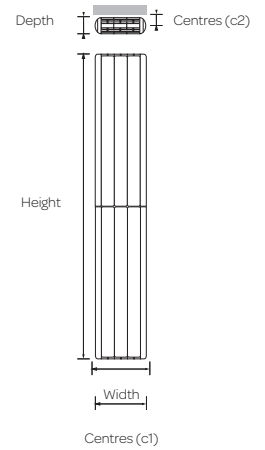

Code	Width (mm)	Depth (mm)	Tapping Centres (mm)		Output $\Delta t 60^{\circ}\text{C}$ (BTUs)	Price (£)
			(c1)	(c2)		
1870 mm high						
VER1800-03HI	240	100	240	65	3691	569.00
VER1800-04HI	320	100	320	65	4922	778.00
VER1800-05HI	400	100	400	65	6152	901.00
VER1800-06HI	480	100	480	65	7382	1065.00
VER1800-07HI	560	100	560	65	8613	1262.00