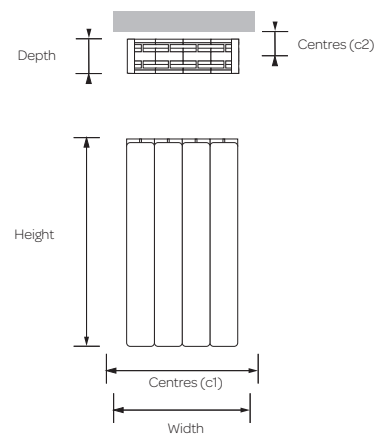

Code	Width (mm)	Depth (mm)	Tapping Centres (mm)		Output $\Delta t 60^{\circ}\text{C}$ (BTUs)	Price (£)
			(c1)	(c2)		
581 mm high						
VER500-05	400	95	400	65	2538	218.00
VER500-08	640	95	640	65	4060	326.00
VER500-10	800	95	800	65	5075	396.00
VER500-13	1040	95	1040	65	6598	504.00
VER500-15	1200	95	1200	65	7613	577.00
VER500-18	1440	95	1440	65	9136	689.00
681 mm high						
VER600-05	400	95	400	65	3091	227.00
VER600-08	640	95	640	65	4946	339.00
VER600-10	800	95	800	65	6182	415.00
VER600-13	1040	95	1040	65	8037	530.00
VER600-15	1200	95	1200	65	9273	604.00
VER600-18	1440	95	1440	65	11128	725.00