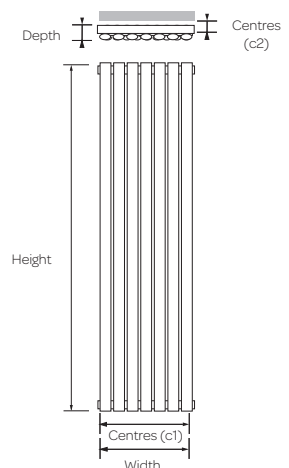

Product Code	Height (mm)	Width (mm)	Depth (mm)	Tapping Centres (mm)		Heat Output $\Delta t 60^{\circ}\text{C}$ (BTUs)	Price (£)
				(c1)	(c2)		
Aspen Single							
ASP60-37SW	600	360	55	360	51	1054	227.00
ASP60-55SW	600	540	55	540	51	1587	319.00
ASP60-79SW	600	780	55	780	51	2289	432.00
ASP60-97SW	600	960	55	960	51	2818	515.00
ASP60-115SW	600	1140	55	1140	51	3344	602.00
ASP60-145SW	600	1440	55	1440	51	4227	746.00
Aspen Double							
ASP60-37DW	600	360	79	360	51	1965	330.00
ASP60-55DW	600	540	79	540	51	2948	462.00
ASP60-79DW	600	780	79	780	51	4258	634.00
ASP60-97DW	600	960	79	960	51	5241	761.00
ASP60-115DW	600	1140	79	1140	51	6223	892.00
ASP60-145DW	600	1440	79	1440	51	7861	1102.00

5 5 Year
Guarantee

White Vertical **ASPEN** 

We recommend

ASPEN VALVES (PAIR)
STRAIGHT

ASP-STR **£46.00**

ANGLED

ASP-ANG **£43.00**

Product Code	Height (mm)	Width (mm)	Depth (mm)	Tapping Centres (mm)		Heat Output $\Delta t60^{\circ}\text{C}$ (BTUs)	Price (£)
				(c1)	(c2)		
Aspen Single							
ASP16-43VSW	1600	420	55	420	51	2999	435.00
ASP18-31VSW	1800	300	55	300	51	2392	360.00
ASP18-43VSW	1800	420	55	420	51	3368	478.00
ASP18-55VSW	1800	540	55	540	51	4309	595.00
Aspen Double							
ASP16-43VDW	1600	420	79	420	51	5824	586.00
ASP18-31VDW	1800	300	79	300	51	4664	462.00
ASP18-43VDW	1800	420	79	420	51	6531	625.00
ASP18-55VDW	1800	540	79	540	51	8397	789.00