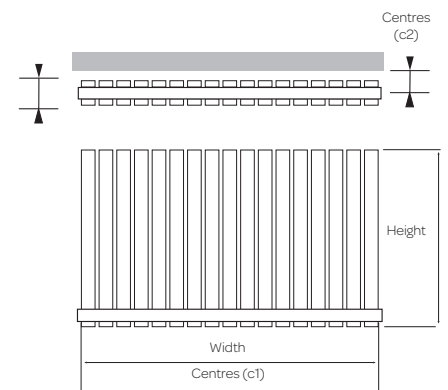

Product Code	Height (mm)	Width (mm)	Depth (mm)	Tapping Centres (mm)		Heat Output $\Delta t 60^{\circ}\text{C}$ (BTUs)	Price (£)
				(c1)	(c2)		
Boston Single							
BOS60-42SW	600	420	52	420	50	1295	165.00
BOS60-63SW	600	630	52	630	50	1943	231.00
BOS60-77SW	600	770	52	770	50	2375	264.00
BOS60-91SW	600	910	52	910	50	2807	297.00
BOS60-119SW	600	1190	52	1190	50	3670	396.00
BOS60-147SW	600	1470	52	1470	50	4534	462.00
Boston Double							
BOS60-42DW	600	420	70	420	50	2367	264.00
BOS60-63DW	600	630	70	630	50	3551	363.00
BOS60-77DW	600	770	70	770	50	4340	429.00
BOS60-91DW	600	910	70	910	50	5129	495.00
BOS60-119DW	600	1190	70	1190	50	6708	594.00
BOS60-147DW	600	1470	70	1470	50	8286	719.00