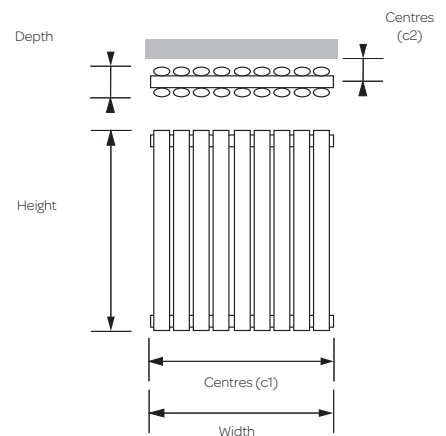

We recommend

ASPEN VALVES (PAIR)
STRAIGHT

ASP-STR **£46.00**

ANGLED

ASP-ANG **£43.00**

Product Code	Height (mm)	Width (mm)	Depth (mm)	Tapping Centres (mm)		Heat Output $\Delta t60^{\circ}\text{C}$ (BTUs)	Price (£)
				(c1)	(c2)		
Aspen Single							
ASP16-43VSA	1600	420	55	420	51	2999	448.00
ASP18-31VSA	1800	300	55	300	51	2392	371.00
ASP18-43VSA	1800	420	55	420	51	3368	492.00
ASP18-55VSA	1800	540	55	540	51	4309	613.00
Aspen Double							
ASP16-43VDA	1600	420	79	420	51	5824	604.00
ASP18-31VDA	1800	300	79	300	51	4664	478.00
ASP18-43VDA	1800	420	79	420	51	6531	645.00
ASP18-55VDA	1800	540	79	540	51	8397	812.00

Product Code	Height (mm)	Width (mm)	Depth (mm)	Tapping Centres (mm)		Heat Output $\Delta t60^{\circ}\text{C}$ (BTUs)	Price (£)
				(c1)	(c2)		
Aspen Single							
ASP60-40S	600	372	57.5	372	70	1271	444.00
ASP60-57S	600	558	57.5	558	70	1902	528.00
ASP60-80S	600	806	57.5	806	70	2479	613.00
ASP60-100S	600	992	57.5	992	70	3592	659.00
ASP60-120S	600	1178	57.5	1178	70	4016	684.00
ASP60-150S	600	1488	57.5	1488	70	5075	856.00
Aspen Double							
ASP60-40D	600	372	80	372	70	2187	858.00
ASP60-57D	600	558	80	558	70	3285	832.00
ASP60-80D	600	806	80	806	70	4379	1148.00
ASP60-100D	600	992	80	992	70	6204	1248.00
ASP60-120D	600	1178	80	1178	70	6904	1342.00
ASP60-150D	600	1488	80	1488	70	8763	1703.00

We recommend

ASPEN VALVES (PAIR)
STRAIGHT

ASP-STR **£46.00**

ANGLED

ASP-ANG **£43.00**

Product Code	Height (mm)	Width (mm)	Depth (mm)	Tapping Centres (mm)		Heat Output $\Delta t 60^{\circ}\text{C}$ (BTUs)	Price (£)
				(c1)	(c2)		
Aspen Single							
ASP180-25S	1800	250	63	250	50	2334	679.00
ASP180-31S	1800	310	63	310	50	2918	819.00
ASP180-45S	1800	450	63	450	50	4059	1100.00
ASP180-56S	1800	560	63	560	50	5248	1379.00
Aspen Double							
ASP180-25D	1800	250	88	250	70	4552	1176.00
ASP180-31D	1800	310	88	310	70	5690	1509.00
ASP180-45D	1800	450	88	450	70	7916	2098.00
ASP180-56D	1800	560	88	560	70	10234	2544.00