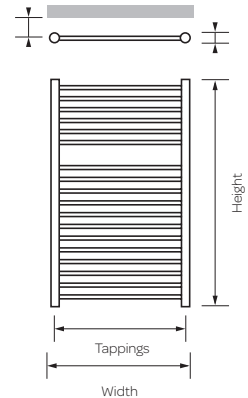

Product Code	Height (mm)	Width (mm)	Tapping Centres (mm)	Output $\Delta t60^{\circ}\text{C}$ (BTUs)	Price (£)
TOL500-1200	1200	500	445	2770	739.00
TOL600-1200	1200	600	545	3440	888.00

Straight

Product Code	Height (mm)	Width (mm)	Tapping Centres (mm)	Output $\Delta t 60^{\circ}\text{C}$ (BTUs)	Price (£)
ORL500-720	720	500	468	1556	407.00
ORL600-720	720	600	568	1682	471.00
ORL500-1200	1200	500	468	2410	606.00
ORL600-1200	1200	600	568	2564	650.00
ORL500-1500	1500	500	468	2853	736.00
ORL600-1500	1500	600	568	3022	780.00