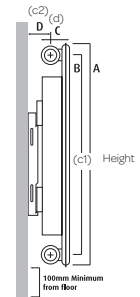

Product Code	Height (mm)	Width (mm)	Depth (mm)	C/C Tappings (mm)	No. of Sections	Heat Output $\Delta t 60^{\circ}\text{C}$ (BTUs)	Price (£)
	A		C	B			
2 Columns							
ALCL218007-N	1800	335	70	1724	7	4289	562.00
ALCL218009-N	1800	425	70	1724	9	5517	714.00
ALCL218011-N	1800	515	70	1724	11	6742	858.00

D (WALL TO BACK OF RADIATOR) = 30MM/40MM DEPENDANT ON RADIATOR POSITION ON THE BRACKET.

K-FLAT KOMPACT Horizontal

10 10 Year Guarantee

Type 11 Single Convactor

Type 22 Double Convactor

Type 11 · Single Convactor

Code	Width (mm)	Depth (mm)	Tapping Centres (mm)		Output $\Delta t 60^{\circ}\text{C}$ (BTUs)	Price (£)
			(c1)	(c2)		
400 mm high						
KS406F	600	56	345	40 or 55	1586	233.69
KS408F	800	56	345	40 or 55	2115	276.82
KS410F	1000	56	345	40 or 55	2644	320.33
KS412F	1200	56	345	40 or 55	3173	371.45
KS414F	1400	56	345	40 or 55	3701	411.31
KS416F	1600	56	345	40 or 55	4230	457.66
500 mm high						
KS504F	400	56	445	40 or 55	1279	220.55
KS506F	600	56	445	40 or 55	1918	259.98
KS508F	800	56	445	40 or 55	2558	311.94
KS510F	1000	56	445	40 or 55	3197	365.20
KS512F	1200	56	445	40 or 55	3837	427.04
KS514F	1400	56	445	40 or 55	4476	474.28
KS516F	1600	56	445	40 or 55	5116	520.18
600 mm high						
KS604F	400	56	545	40 or 55	1489	235.83
KS606F	600	56	545	40 or 55	2233	282.39
KS608F	800	56	545	40 or 55	2977	343.20
KS610F	1000	56	545	40 or 55	3722	404.21
KS612F	1200	56	545	40 or 55	4466	454.41
KS614F	1400	56	545	40 or 55	5211	529.24
KS616F	1600	56	545	40 or 55	5955	582.47
KS618F	1800	56	545	40 or 55	6699	634.01
KS620F	2000	56	545	40 or 55	7444	686.17