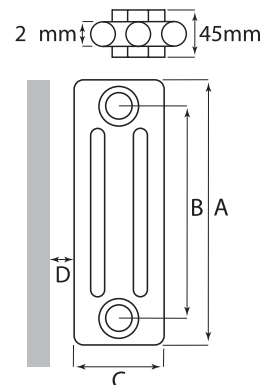

5 Year Guarantee

Vertical **LASER KLASSIC**

Featured valves

TRADITIONAL CROSS HEAD VALVES
CHROME (PAIR)
TRAD-CROSS-ANG **£29.00**

Product Code	Height (mm) A	Width (mm)	Depth (mm) C	C/C Tappings (mm) B	No. of Sections	Heat Output $\Delta t 60^{\circ}\text{C}$ (BTUs)	Price (£)
2 Columns							
LCL215007-N	1500	335	70	1424	7	3600	422.00
LCL215009-N	1500	425	70	1424	9	4630	537.00
LCL215011-N	1500	515	70	1424	11	5654	644.00
LCL218007-N	1800	335	70	1724	7	4289	432.00
LCL218009-N	1800	425	70	1724	9	5517	549.00
LCL218011-N	1800	515	70	1724	11	6742	660.00
3 Columns							
LCL318007-N	1800	335	100	1724	7	6400	506.00
LCL318009-N	1800	425	100	1724	9	8226	651.00
LCL318011-N	1800	515	100	1724	11	10058	782.00

D (WALL TO BACK OF RADIATOR) = 30MM/40MM
DEPENDANT ON RADIATOR POSITION ON THE BRACKET.

LASER KLASSIC Horizontal Raw Metal

5 Year Guarantee

Product Code	Height (mm) A	Width (mm)	Depth (mm) C	C/C Tappings (mm) B	No. of Sections	Heat Output $\Delta t 60^{\circ}\text{C}$ (BTUs)	Price (£)
2 Columns							
RMLCL206014-N	600	650	70	524	14	3057	478.00
RMLCL206018-N	600	830	70	524	18	3927	602.00
RMLCL206022-N	600	1010	70	524	22	4801	728.00
3 Columns							
RMLCL306014-N	600	650	100	524	14	4514	518.00
RMLCL306018-N	600	830	100	524	18	5807	658.00
RMLCL306022-N	600	1010	100	524	22	7093	788.00
RMLCL306026-N	600	1190	100	524	26	8383	928.00
4 Columns							
RMLCL406026-N	600	1190	140	520	26	11344	1059.00