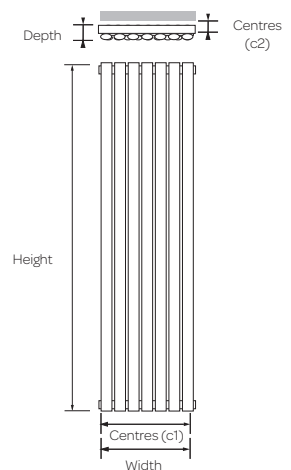

Product Code	Height (mm)	Width (mm)	Depth (mm)	Tapping Centres (mm)		Heat Output $\Delta t60^{\circ}\text{C}$ (BTUs)	Price (£)
				(c1)	(c2)		
Aspen Single							
ASP60-37SA	600	360	55	360	51	1054	232.00
ASP60-55SA	600	540	55	540	51	1587	330.00
ASP60-79SA	600	780	55	780	51	2289	444.00
ASP60-97SA	600	960	55	960	51	2818	533.00
ASP60-115SA	600	1140	55	1140	51	3344	622.00
ASP60-145SA	600	1440	55	1440	51	4227	769.00
Aspen Double							
ASP60-37DA	600	360	79	360	51	1965	341.00
ASP60-55DA	600	540	79	540	51	2948	476.00
ASP60-79DA	600	780	79	780	51	4258	654.00
ASP60-97DA	600	960	79	960	51	5241	782.00
ASP60-115DA	600	1140	79	1140	51	6223	917.00
ASP60-145DA	600	1440	79	1440	51	7861	1137.00

We recommend

ASPEN VALVES (PAIR)
STRAIGHT

ASP-STR **£46.00**

ANGLED

ASP-ANG **£43.00**

Product Code	Height (mm)	Width (mm)	Depth (mm)	Tapping Centres (mm)		Heat Output $\Delta t60^{\circ}\text{C}$ (BTUs)	Price (£)
				(c1)	(c2)		
Aspen Single							
ASP16-43VSA	1600	420	55	420	51	2999	448.00
ASP18-31VSA	1800	300	55	300	51	2392	371.00
ASP18-43VSA	1800	420	55	420	51	3368	492.00
ASP18-55VSA	1800	540	55	540	51	4309	613.00
Aspen Double							
ASP16-43VDA	1600	420	79	420	51	5824	604.00
ASP18-31VDA	1800	300	79	300	51	4664	478.00
ASP18-43VDA	1800	420	79	420	51	6531	645.00
ASP18-55VDA	1800	540	79	540	51	8397	812.00

Product Code	Height (mm)	Width (mm)	Depth (mm)	Tapping Centres (mm)		Heat Output $\Delta t60^{\circ}\text{C}$ (BTUs)	Price (£)
				(c1)	(c2)		
Aspen Single							
ASP60-40S	600	372	57.5	372	70	1271	444.00
ASP60-57S	600	558	57.5	558	70	1902	528.00
ASP60-80S	600	806	57.5	806	70	2479	613.00
ASP60-100S	600	992	57.5	992	70	3592	659.00
ASP60-120S	600	1178	57.5	1178	70	4016	684.00
ASP60-150S	600	1488	57.5	1488	70	5075	856.00
Aspen Double							
ASP60-40D	600	372	80	372	70	2187	858.00
ASP60-57D	600	558	80	558	70	3285	832.00
ASP60-80D	600	806	80	806	70	4379	1148.00
ASP60-100D	600	992	80	992	70	6204	1248.00
ASP60-120D	600	1178	80	1178	70	6904	1342.00
ASP60-150D	600	1488	80	1488	70	8763	1703.00