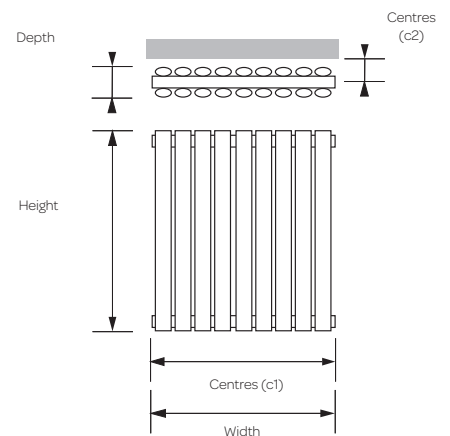

Product Code	Height (mm)	Width (mm)	Depth (mm)	Tapping Centres (mm)		Heat Output $\Delta t60^{\circ}\text{C}$ (BTUs)	Price (£)
				(c1)	(c2)		
Aspen Single							
ASP60-37SA	600	360	55	360	51	1054	232.00
ASP60-55SA	600	540	55	540	51	1587	330.00
ASP60-79SA	600	780	55	780	51	2289	444.00
ASP60-97SA	600	960	55	960	51	2818	533.00
ASP60-115SA	600	1140	55	1140	51	3344	622.00
ASP60-145SA	600	1440	55	1440	51	4227	769.00
Aspen Double							
ASP60-37DA	600	360	79	360	51	1965	341.00
ASP60-55DA	600	540	79	540	51	2948	476.00
ASP60-79DA	600	780	79	780	51	4258	654.00
ASP60-97DA	600	960	79	960	51	5241	782.00
ASP60-115DA	600	1140	79	1140	51	6223	917.00
ASP60-145DA	600	1440	79	1440	51	7861	1137.00