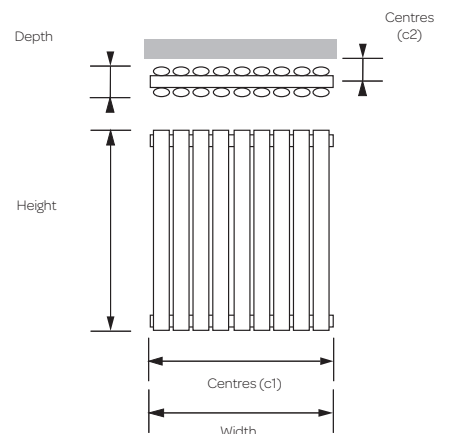

Product Code	Height (mm)	Width (mm)	Depth (mm)	Tapping Centres (mm)		Heat Output $\Delta t 60^{\circ}\text{C}$ (BTUs)	Price (£)
				(c1)	(c2)		
Aspen Single							
ASP60-37SW	600	360	55	360	51	1054	227.00
ASP60-55SW	600	540	55	540	51	1587	319.00
ASP60-79SW	600	780	55	780	51	2289	432.00
ASP60-97SW	600	960	55	960	51	2818	515.00
ASP60-115SW	600	1140	55	1140	51	3344	602.00
ASP60-145SW	600	1440	55	1440	51	4227	746.00
Aspen Double							
ASP60-37DW	600	360	79	360	51	1965	330.00
ASP60-55DW	600	540	79	540	51	2948	462.00
ASP60-79DW	600	780	79	780	51	4258	634.00
ASP60-97DW	600	960	79	960	51	5241	761.00
ASP60-115DW	600	1140	79	1140	51	6223	892.00
ASP60-145DW	600	1440	79	1440	51	7861	1102.00