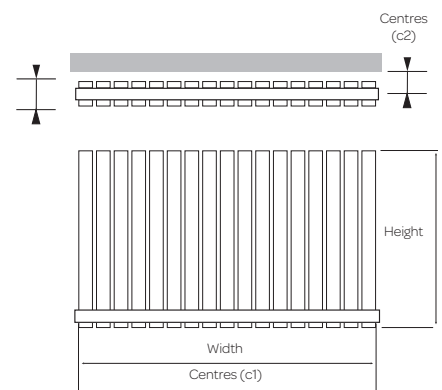

Product Code	Height (mm)	Width (mm)	Depth (mm)	Tapping Centres (mm)		Heat Output $\Delta t60^{\circ}\text{C}$ (BTUs)	Price (£)
				(c1)	(c2)		
Boston Single							
BOS60-42SA	600	420	52	420	50	1295	165.00
BOS60-63SA	600	630	52	630	50	1943	231.00
BOS60-77SA	600	770	52	770	50	2375	264.00
BOS60-91SA	600	910	52	910	50	2807	297.00
BOS60-119SA	600	1190	52	1190	50	3670	396.00
BOS60-147SA	600	1470	52	1470	50	4534	462.00
Boston Double							
BOS60-42DA	600	420	70	420	50	2367	264.00
BOS60-63DA	600	630	70	630	50	3551	363.00
BOS60-77DA	600	770	70	770	50	4340	429.00
BOS60-91DA	600	910	70	910	50	5129	495.00
BOS60-119DA	600	1190	70	1190	50	6708	594.00
BOS60-147DA	600	1470	70	1470	50	8286	719.00