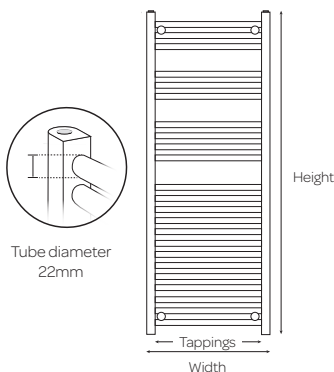

NOTES: MAX OPERATING PRESSURE 7 BAR.

Straight 25mm

Product Code	Width (mm)	Height (mm)	Tapping Centres (mm)	Output $\Delta t60^{\circ}\text{C}$ (BTUs)	Price (£)
25STR308C	300	800	255	1106	118.00
25STR408C	400	800	355	1272	123.00
25STR508C	500	800	455	1506	132.00
25STR608C	600	800	555	1746	137.00
25STR310C	300	1000	255	1319	132.00
25STR410C	400	1000	355	1516	137.00
25STR510C	500	1000	455	1781	146.00
25STR610C	600	1000	555	2060	151.00
25STR312C	300	1200	255	1605	146.00
25STR412C	400	1200	355	1845	151.00
25STR512C	500	1200	455	2175	160.00
25STR612C	600	1200	555	2524	164.00
25STR316C	300	1600	255	2122	174.00
25STR416C	400	1600	355	2439	169.00
25STR516C	500	1600	455	2873	188.00
25STR616C	600	1600	555	3332	206.00
25STR518C	500	1800	455	3302	244.00
25STR618C	600	1800	555	3830	262.00

Curved 25mm

Product Code	Width (mm)	Height (mm)	Tapping Centres (mm)	Output $\Delta t60^{\circ}\text{C}$ (BTUs)	Price (£)
25CTR308C	300	800	255	1106	125.00
25CTR408C	400	800	355	1272	130.00
25CTR508C	500	800	455	1506	146.00
25CTR608C	600	800	555	1746	151.00
25CTR310C	300	1000	255	1319	139.00
25CTR410C	400	1000	355	1516	144.00
25CTR510C	500	1000	455	1781	154.00
25CTR610C	600	1000	555	2060	158.00
25CTR312C	300	1200	255	1605	154.00
25CTR412C	400	1200	355	1845	158.00
25CTR512C	500	1200	455	2175	168.00
25CTR612C	600	1200	555	2524	172.00
25CTR316C	300	1600	255	2122	188.00
25CTR416C	400	1600	355	2439	193.00
25CTR516C	500	1600	455	3302	202.00
25CTR616C	600	1600	555	3332	220.00
25CTR518C	500	1800	455	3302	258.00
25CTR618C	600	1800	555	3830	276.00