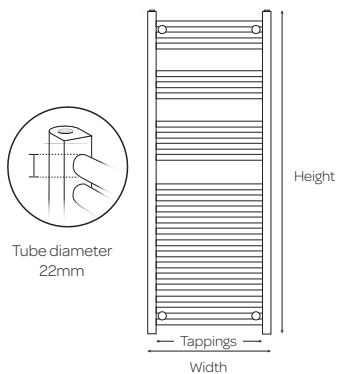

Curved 22mm

Product Code	Width (mm)	Height (mm)	Tapping Centres (mm)	Output $\Delta t60^{\circ}\text{C}$ (BTUs)	Price (£)
CTR308W	300	800	255	1364	65.00
CTR408W	400	800	355	1567	69.00
CTR508W	500	800	455	1856	74.00
CTR608W	600	800	555	2151	79.00
CTR310W	300	1000	255	1626	76.00
CTR410W	400	1000	355	1868	81.00
CTR510W	500	1000	455	2194	88.00
CTR610W	600	1000	555	2538	91.00
CTR312W	300	1200	255	1978	85.00
CTR412W	400	1200	355	2274	90.00
CTR512W	500	1200	455	2680	99.00
CTR612W	600	1200	555	3109	104.00
CTR316W	300	1600	255	2614	104.00
CTR416W	400	1600	355	3006	108.00
CTR516W	500	1600	455	3540	118.00
CTR616W	600	1600	555	4105	126.00
CTR518W	500	1800	455	4069	152.00
CTR618W	600	1800	555	4720	166.00

Curved 22mm

Product Code	Width (mm)	Height (mm)	Tapping Centres (mm)	Output $\Delta t60^{\circ}\text{C}$ (BTUs)	Price (£)
CTR308C	300	800	255	957	94.00
CTR408C	400	800	355	1100	100.00
CTR508C	500	800	455	1302	107.00
CTR608C	600	800	555	1509	114.00
CTR310C	300	1000	255	1140	111.00
CTR410C	400	1000	355	1311	117.00
CTR510C	500	1000	455	1540	128.00
CTR610C	600	1000	555	1781	132.00
CTR312C	300	1200	255	1388	123.00
CTR412C	400	1200	355	1595	131.00
CTR512C	500	1200	455	1881	143.00
CTR612C	600	1200	555	2182	153.00
CTR316C	300	1600	255	1835	151.00
CTR416C	400	1600	355	2108	157.00
CTR516C	500	1600	455	2484	171.00
CTR616C	600	1600	555	2881	182.00
CTR518C	500	1800	455	2855	221.00
CTR618C	600	1800	555	3312	241.00