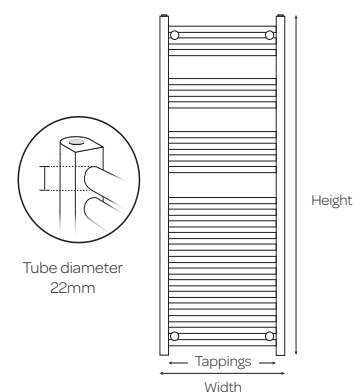

Product Code	Height (mm)	Width (mm)	Tapping Centres (mm)	Output $\Delta t60^{\circ}\text{C}$ (BTUs)	Price (£)
TAM850-500A	850	500	300	2047	£329.00
TAM1200-500A	1200	500	300	2833	£399.00

Texas
ANTHRACITE

Product Code	Width (mm)	Height (mm)	Output $\Delta t60^{\circ}\text{C}$	Tapping Centres (mm)	Price
TEX850-500A	500	850	1703	80	£299.00
TEX1300-500A	500	1300	2566	80	£379.00

K-RAIL 22mm black

M Matt Finish

5 5 Year Guarantee

Product Code	Height (mm)	Width (mm)	Tapping Centres (mm)	Output $\Delta t60^{\circ}\text{C}$ (BTUs)	Price (£)
STR408B	800	400	355	1567	135.00
STR410B	1000	400	355	1868	158.00
STR412B	1200	400	355	2274	175.00
STR416B	1600	400	355	3006	214.00
STR508B	800	500	455	1856	145.00
STR510B	1000	500	455	2194	167.00
STR512B	1200	500	455	2680	203.00
STR516B	1600	500	455	3540	234.00
STR608B	800	600	555	2151	155.00
STR610B	1000	600	555	2538	178.00
STR612B	1200	600	555	3109	209.00
STR616B	1600	600	555	4105	250.00

Product Code	Height (mm)	Width (mm)	Tapping Centres (mm)	Output $\Delta t60^{\circ}\text{C}$ (BTUs)	Price (£)
STR408A	800	400	355	1567	135.00
STR410A	1000	400	355	1868	158.00
STR412A	1200	400	355	2274	175.00
STR416A	1600	400	355	3006	214.00
STR508A	800	500	455	1856	145.00
STR510A	1000	500	455	2194	167.00
STR512A	1200	500	455	2680	203.00
STR516A	1600	500	455	3540	234.00
STR608A	800	600	555	2151	155.00
STR610A	1000	600	555	2538	178.00
STR612A	1200	600	555	3109	209.00
STR616A	1600	600	555	4105	250.00