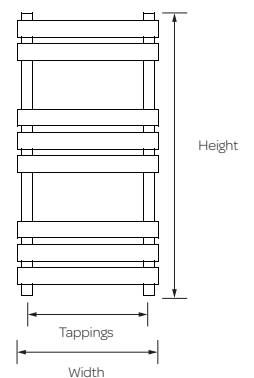

Product Code	Height (mm)	Width (mm)	Tapping Centres (mm)	Output $\Delta t60^{\circ}\text{C}$ (BTUs)	Price (£)
TOL500-1200	1200	500	445	2770	739.00
TOL600-1200	1200	600	545	3440	888.00

Straight

Product Code	Height (mm)	Width (mm)	Tapping Centres (mm)	Output $\Delta t 60^{\circ}\text{C}$ (BTUs)	Price (£)
ORL500-720	720	500	468	1556	407.00
ORL600-720	720	600	568	1682	471.00
ORL500-1200	1200	500	468	2410	606.00
ORL600-1200	1200	600	568	2564	650.00
ORL500-1500	1500	500	468	2853	736.00
ORL600-1500	1500	600	568	3022	780.00