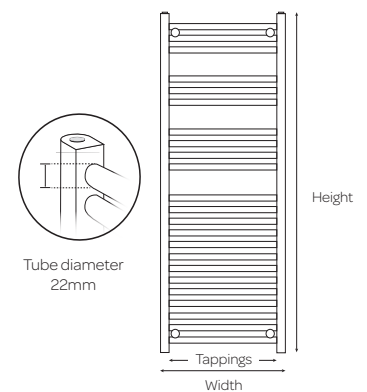

5 5 Year Guarantee

Product Code	Height (mm)	Width (mm)	Tapping Centres (mm)	Output $\Delta t60^{\circ}\text{C}$ (BTUs)	Price (£)
STR408B	800	400	355	1567	135.00
STR410B	1000	400	355	1868	158.00
STR412B	1200	400	355	2274	175.00
STR416B	1600	400	355	3006	214.00
STR508B	800	500	455	1856	145.00
STR510B	1000	500	455	2194	167.00
STR512B	1200	500	455	2680	203.00
STR516B	1600	500	455	3540	234.00
STR608B	800	600	555	2151	155.00
STR610B	1000	600	555	2538	178.00
STR612B	1200	600	555	3109	209.00
STR616B	1600	600	555	4105	250.00

Product Code	Height (mm)	Width (mm)	Tapping Centres (mm)	Output $\Delta t60^{\circ}\text{C}$ (BTUs)	Price (£)
STR408A	800	400	355	1567	135.00
STR410A	1000	400	355	1868	158.00
STR412A	1200	400	355	2274	175.00
STR416A	1600	400	355	3006	214.00
STR508A	800	500	455	1856	145.00
STR510A	1000	500	455	2194	167.00
STR512A	1200	500	455	2680	203.00
STR516A	1600	500	455	3540	234.00
STR608A	800	600	555	2151	155.00
STR610A	1000	600	555	2538	178.00
STR612A	1200	600	555	3109	209.00
STR616A	1600	600	555	4105	250.00

Straight 22mm

Product Code	Width (mm)	Height (mm)	Tapping Centres (mm)	Output $\Delta t60^{\circ}\text{C}$ (BTUs)	Price (£)
STR308W	300	800	255	1364	61.00
STR408W	400	800	355	1567	65.00
STR508W	500	800	455	1856	70.00
STR608W	600	800	555	2151	75.00
STR310W	300	1000	255	1626	72.00
STR410W	400	1000	355	1868	76.00
STR510W	500	1000	455	2194	83.00
STR610W	600	1000	555	2538	86.00
STR312W	300	1200	255	1978	80.00
STR412W	400	1200	355	2274	85.00
STR512W	500	1200	455	2680	93.00
STR612W	600	1200	555	3109	99.00
STR316W	300	1600	255	2614	98.00
STR416W	400	1600	355	3006	104.00
STR516W	500	1600	455	3540	114.00
STR616W	600	1600	555	4105	121.00
STR518W	500	1800	455	4069	144.00
STR618W	600	1800	555	4720	157.00