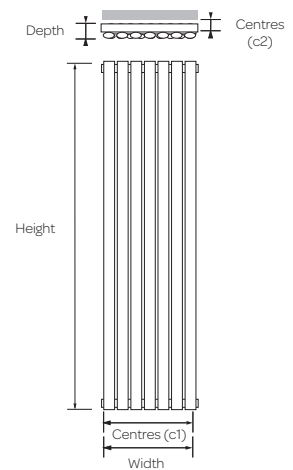

Product Code	Height (mm)	Width (mm)	Depth (mm)	Tapping Centres (mm)		Heat Output $\Delta t60^{\circ}\text{C}$ (BTUs)	Price (£)
				(c1)	(c2)		
Aspen Single							
ASP60-40S	600	372	57.5	372	70	1271	444.00
ASP60-57S	600	558	57.5	558	70	1902	528.00
ASP60-80S	600	806	57.5	806	70	2479	613.00
ASP60-100S	600	992	57.5	992	70	3592	659.00
ASP60-120S	600	1178	57.5	1178	70	4016	684.00
ASP60-150S	600	1488	57.5	1488	70	5075	856.00
Aspen Double							
ASP60-40D	600	372	80	372	70	2187	858.00
ASP60-57D	600	558	80	558	70	3285	832.00
ASP60-80D	600	806	80	806	70	4379	1148.00
ASP60-100D	600	992	80	992	70	6204	1248.00
ASP60-120D	600	1178	80	1178	70	6904	1342.00
ASP60-150D	600	1488	80	1488	70	8763	1703.00

We recommend

ASPEN VALVES (PAIR)
STRAIGHT

ASP-STR **£46.00**

ANGLED

ASP-ANG **£43.00**

Product Code	Height (mm)	Width (mm)	Depth (mm)	Tapping Centres (mm)		Heat Output $\Delta t 60^{\circ}\text{C}$ (BTUs)	Price (£)
				(c1)	(c2)		
Aspen Single							
ASP180-25S	1800	250	63	250	50	2334	679.00
ASP180-31S	1800	310	63	310	50	2918	819.00
ASP180-45S	1800	450	63	450	50	4059	1100.00
ASP180-56S	1800	560	63	560	50	5248	1379.00
Aspen Double							
ASP180-25D	1800	250	88	250	70	4552	1176.00
ASP180-31D	1800	310	88	310	70	5690	1509.00
ASP180-45D	1800	450	88	450	70	7916	2098.00
ASP180-56D	1800	560	88	560	70	10234	2544.00

Product Code	Height (mm)	Width (mm)	Depth (mm)	Tapping Centres (mm)		Heat Output $\Delta t60^{\circ}\text{C}$ (BTUs)	Price (£)
				(c1)	(c2)		
Boston Single							
BOS60-42SA	600	420	52	420	50	1295	165.00
BOS60-63SA	600	630	52	630	50	1943	231.00
BOS60-77SA	600	770	52	770	50	2375	264.00
BOS60-91SA	600	910	52	910	50	2807	297.00
BOS60-119SA	600	1190	52	1190	50	3670	396.00
BOS60-147SA	600	1470	52	1470	50	4534	462.00
Boston Double							
BOS60-42DA	600	420	70	420	50	2367	264.00
BOS60-63DA	600	630	70	630	50	3551	363.00
BOS60-77DA	600	770	70	770	50	4340	429.00
BOS60-91DA	600	910	70	910	50	5129	495.00
BOS60-119DA	600	1190	70	1190	50	6708	594.00
BOS60-147DA	600	1470	70	1470	50	8286	719.00